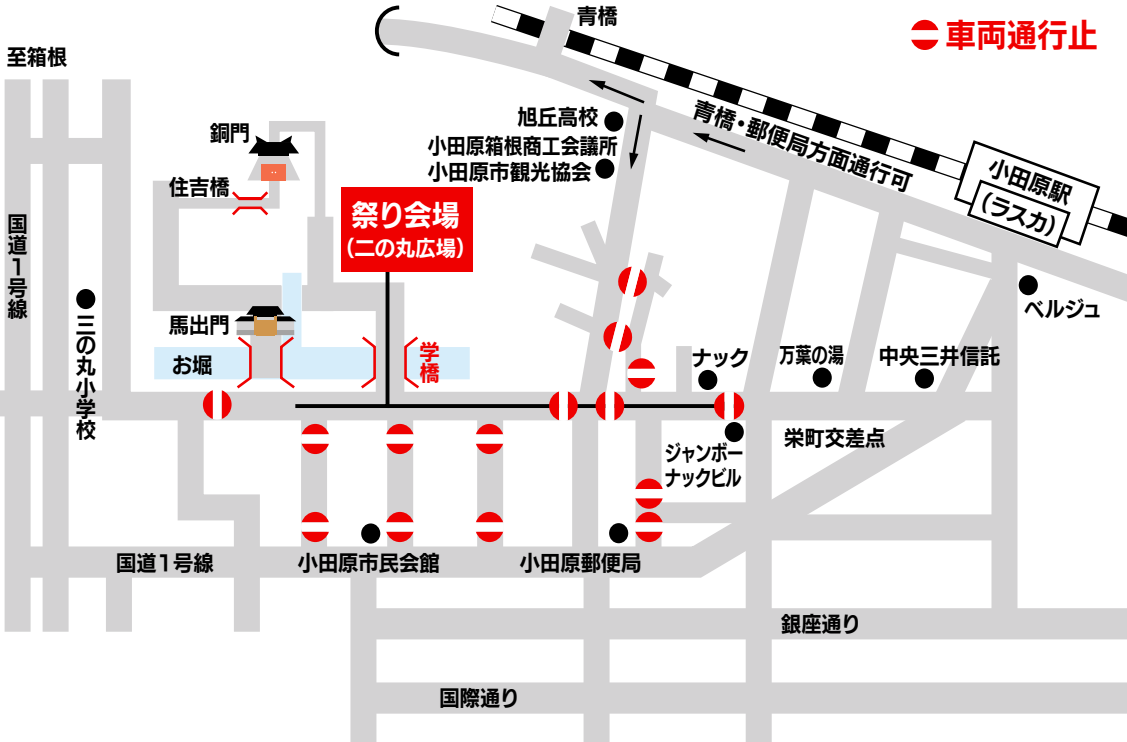

小田原 ちようちん 夏まつり

2010
7月24日(土) - 25日(日)

同時開催
7月24日(土)~8月1日(日)
(点灯時間18:30~23:00)
小田原ちようちん
水上アートフェア

会場=小田原城址公園内 二の丸広場とその周辺
時間=12:00~21:00

主催=小田原市観光協会 ☎0465 (22) 5002 URL=<http://www.odawara-kankou.com>

道路交通規制のお知らせ

下記のとおり交通規制が行われますのでご協力の程よろしくお願い申し上げます。

小田原警察署

2010APECが横浜で開催されます。
警備・交通対策にご協力をお願いします。

7.24(土) 小田原ちようちん踊りパレード
(交通規制/19:00~20:30)

7.25(日) 自治会みこしパレード 氷彫刻技術コンクール
(交通規制/17:30~20:10) (交通規制/13:30~17:30)

●大幅な交通規制が行われますので、マイカーでの見物は避け電車かバスをご利用ください。●ゴミは会場、道路等に捨てないで各自お持ち帰りください。
●小田原駅周辺では、歩きタバコやポイ捨ては禁止です。また、灰皿が設置されている喫煙所以外で喫煙をすることはできません。皆様のご協力をお願いします。