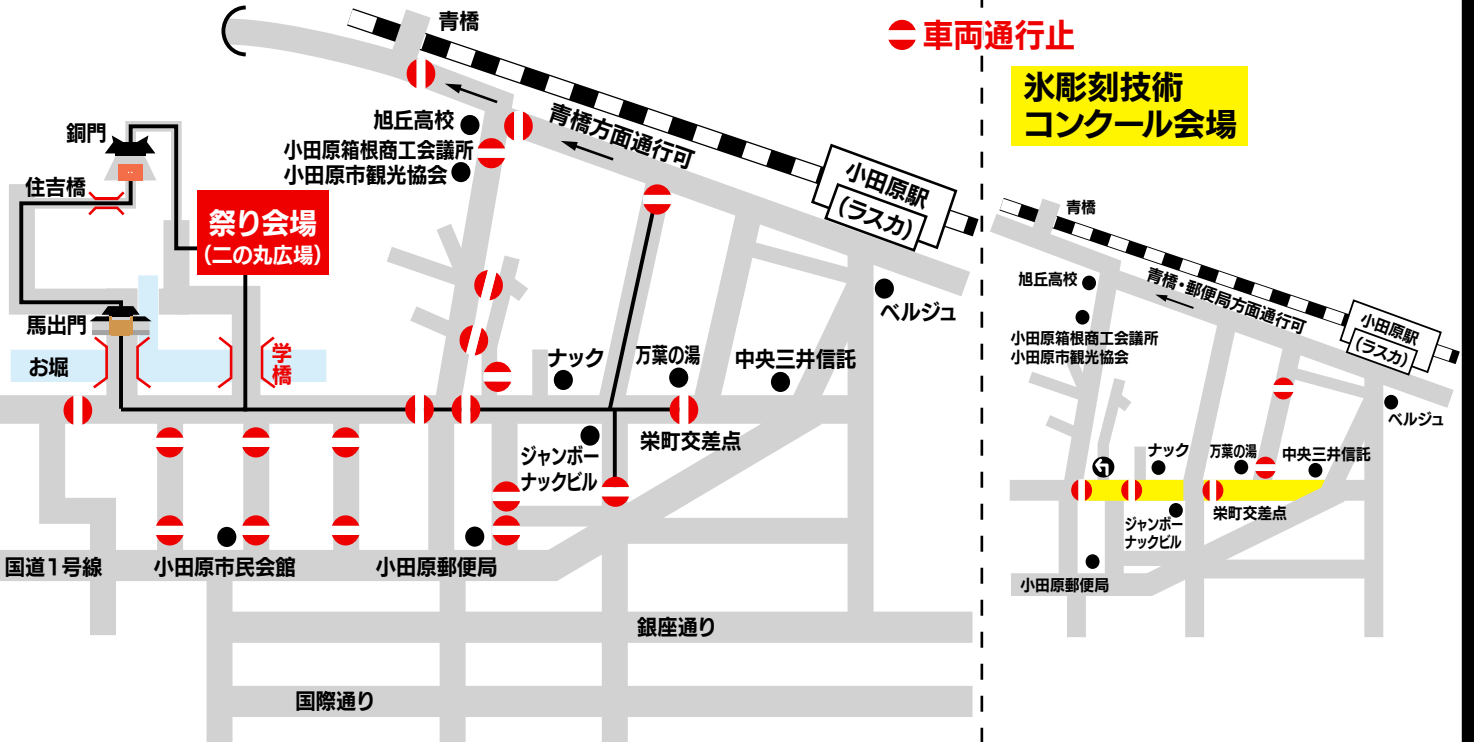

小田原 ちようちん 夏まつり

2010
7月24日(土) - 25日(日)

同時開催
7月24日(土)~8月1日(日)
(点灯時間18:30~23:00)
小田原ちようちん
水上アートフェア

会場=小田原城址公園内 二の丸広場とその周辺
時間=12:00~21:00

主催=小田原市観光協会 ☎0465 (22) 5002 URL=<http://www.odawara-kankou.com>

道路交通規制のお知らせ

下記のとおり交通規制が行われますのでご協力の程よろしくお願い申し上げます。

小田原警察署

2010APECが横浜で開催されます。
警備・交通対策にご協力をお願いします。

7.24(土) 小田原ちようちん踊りパレード
(交通規制/19:00~20:30)

7.25(日) 自治会みこしパレード 氷彫刻技術コンクール
(交通規制/17:30~20:10) (交通規制/13:30~17:30)

●大幅な交通規制が行われますので、マイカーでの見物は避け電車かバスをご利用ください。●ゴミは会場、道路等に捨てないで各自お持ち帰りください。
●小田原駅周辺では、歩きタバコやポイ捨ては禁止です。また、灰皿が設置されている喫煙所以外で喫煙をすることはできません。皆様のご協力をお願いします。